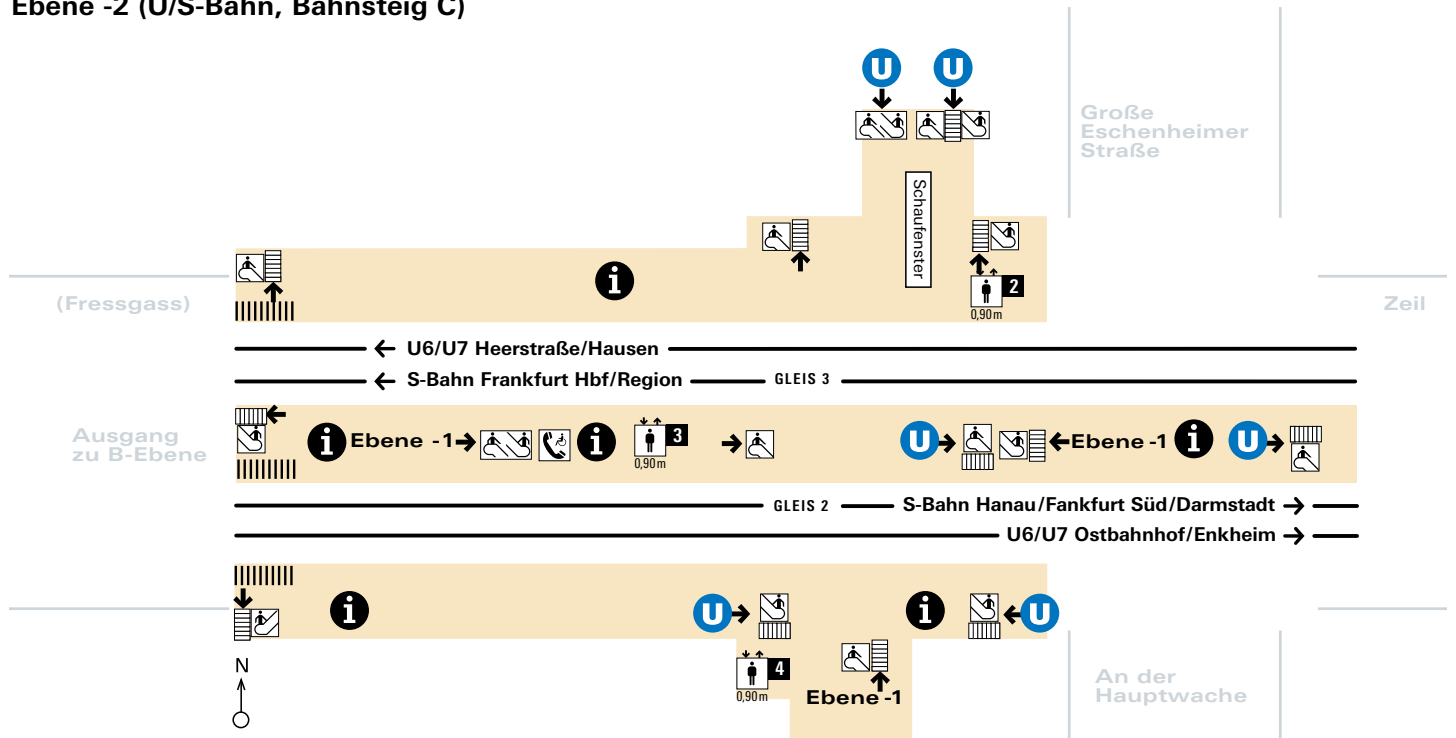

Ebene -2 (U/S-Bahn, Bahnsteig C)