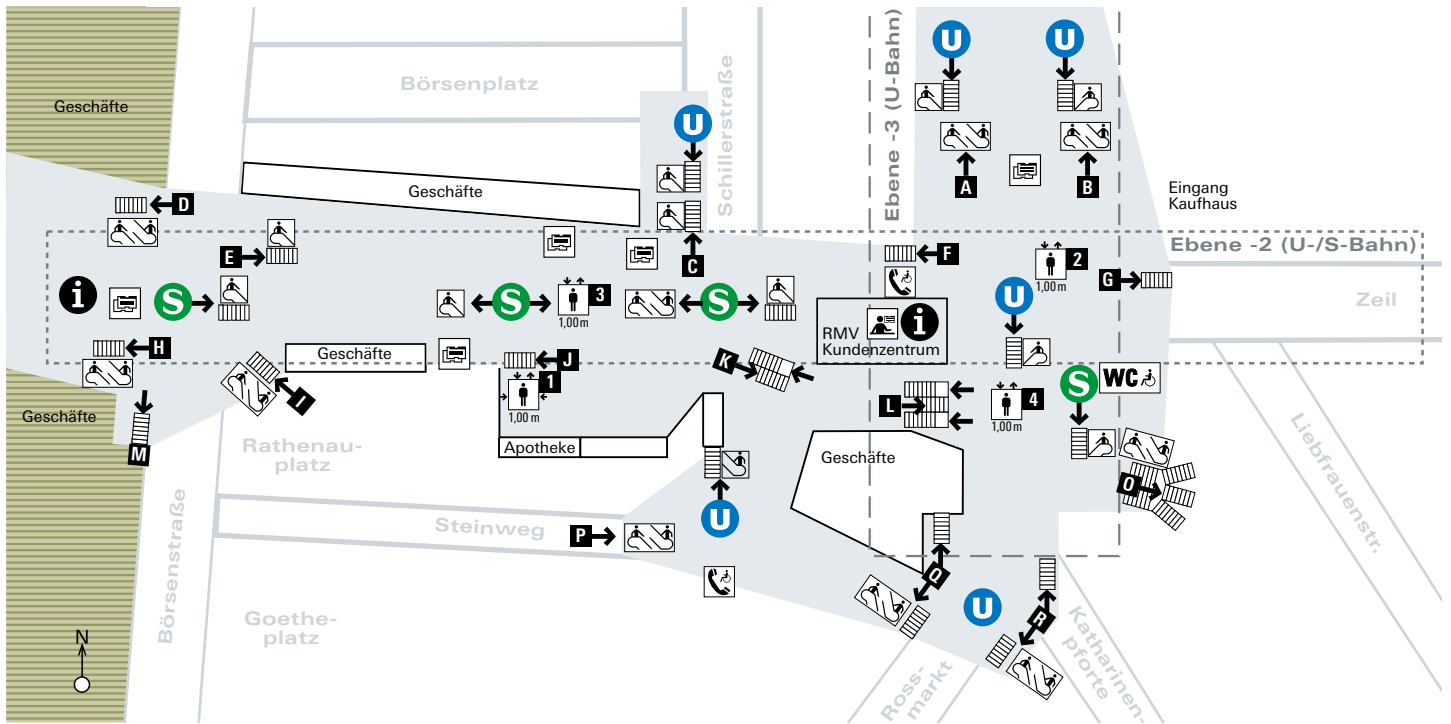

Ebene -1 (B-Ebene, Einkaufspassage)