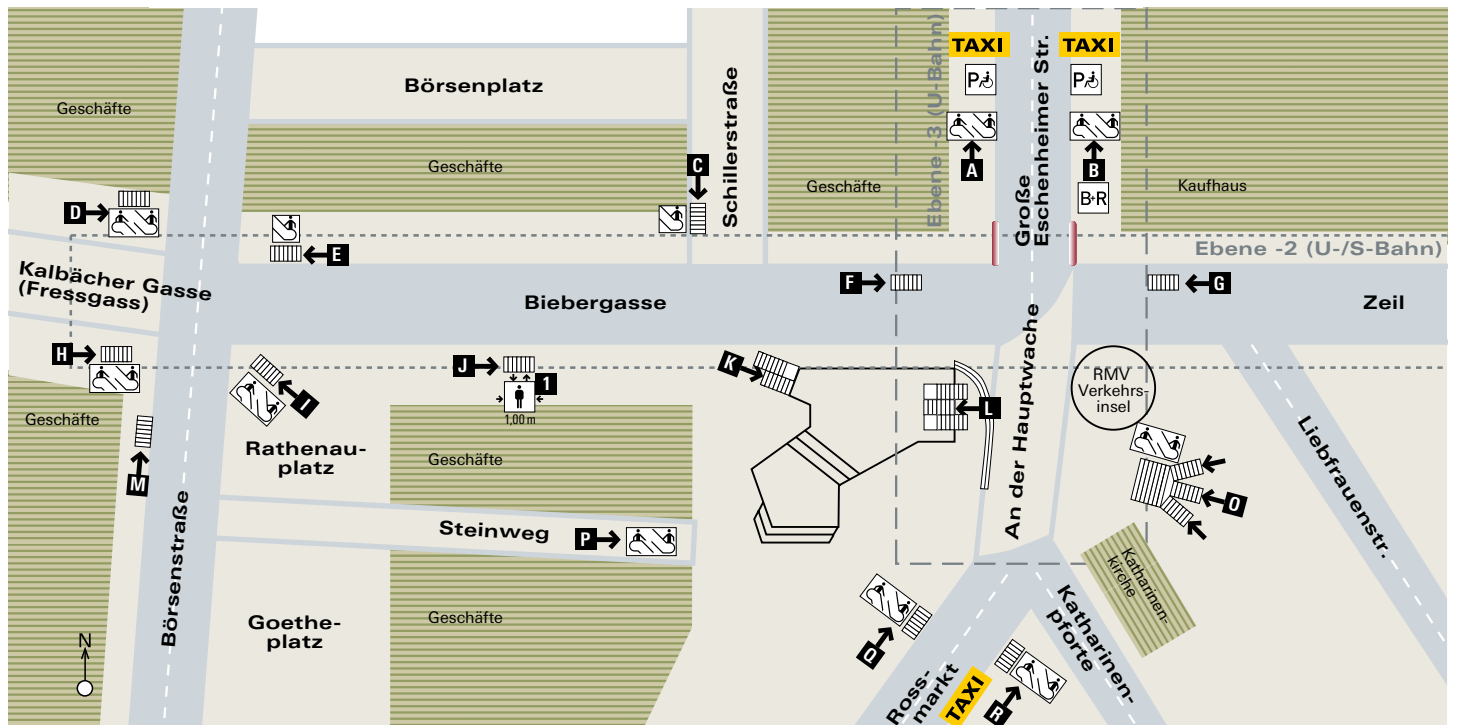

Ebene 0 (Straßenebene)

Stand: März 2013

Zugänge Bahnsteige	Züge	Besonderheiten
<p>A → Über Rolltreppe zu Ebene -1</p> <p>B → Über Rolltreppe zu Ebene -1</p> <p>C → Über Rolltreppe oder Treppe zu Ebene -1</p> <p>D → Über Rolltreppe oder Treppe zu Ebene -1</p> <p>E → Über Rolltreppe oder Treppe zu Ebene -1</p> <p>F → Über Treppe zu Ebene -1</p> <p>G → Über Treppe zu Ebene -1</p> <p>H → Über Rolltreppe oder Treppe zu Ebene -1</p> <p>I → Über Rolltreppe oder Treppe zu Ebene -1</p> <p>J → Über Treppe zu Ebene -1</p> <p>K → Über Treppe zu Ebene -1</p> <p>L → Über Treppe zu Ebene -1</p> <p>M → Über Treppe zu Ebene -1</p> <p>O → Über Rolltreppe oder Treppe zu Ebene -1</p> <p>P → Über Rolltreppe zu Ebene -1</p> <p>Q → Über Rolltreppe oder Treppe zu Ebene -1</p> <p>R → Über Rolltreppe oder Treppe zu Ebene -1</p>	<p>Ebene 0 Straßenebene / Gelände, kein Zugverkehr</p> <p>Ebene -1 Zwischenebene, kein Zugverkehr</p> <p>Ebene -2 (Bahnsteig C)</p> <p>Gleis 1 U6 Richtung Zoo U7 Richtung Enkheim</p> <p>Gleis 2 S Richtung Frankfurt Süd, Darmstadt, Hanau</p> <p>Gleis 3 S Richtung Frankfurt Hbf / Region</p> <p>Gleis 4 U6 Richtung Heerstraße U7 Richtung Hausen</p> <p>Ebene -3 (Bahnsteig D)</p> <p>Gleis 1 U1 Richtung Südbahnhof U2 Richtung Südbahnhof U3 Richtung Südbahnhof U8 Richtung Südbahnhof</p> <p>Gleis 2 U1 Richtung Ginnheim U2 Richtung Gonzenheim U3 Richtung Hohemark U8 Richtung Riedberg</p> <p>Auf Ebene -1 befinden sich Aufzüge, Treppen und Rolltreppen zu den einzelnen Bahngleisen und zu der Ebene -2 und Ebene -3</p>	<p>Telefon, Fahrkartenautomat, Schalter, Toiletten auf Ebene -1</p> <p>Behinderten-WC auf Ebene -1 (Schlüssel bei WC-Personal vor Ort)</p> <p>Taktile Streifen</p> <p>Gepäck-Schließfächer befinden sich neben Aufzug 3</p> <p>1 Aufzug führt zur Ebene -1</p> <p>2 Aufzug führt von Ebene -1 zu Gleis 2 (Bahnsteig C, Bahnsteig D)</p> <p>3 Aufzug führt von Ebene -1 zu Gleis 2 und Gleis 3</p> <p>4 Aufzug führt von Ebene -1 zu Gleis 2 (Bahnsteig C, Bahnsteig D)</p>